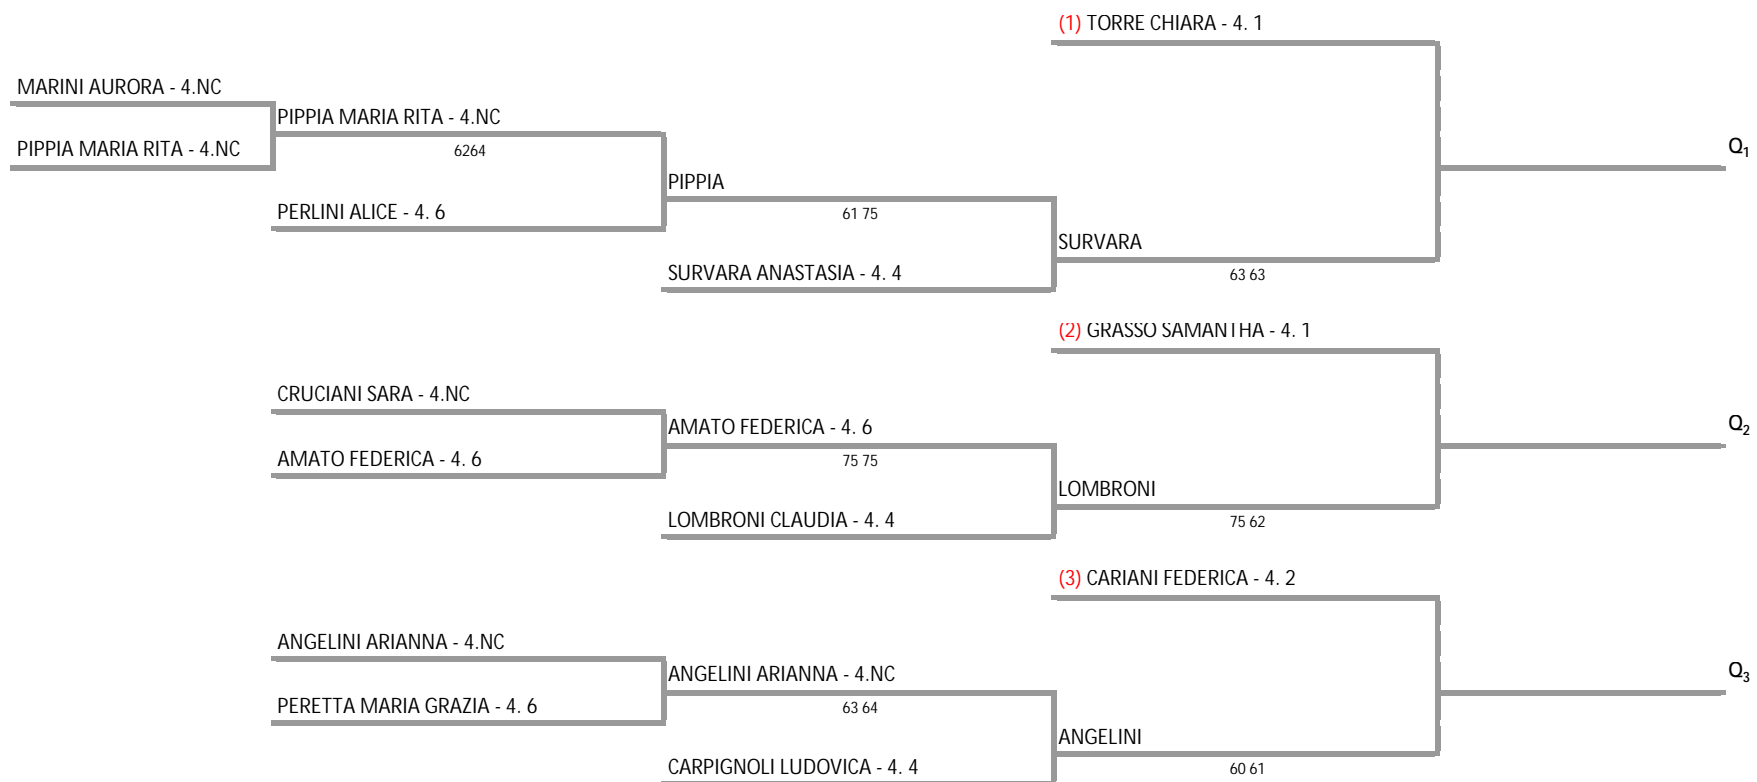

AS DILETTANTISTICA LE VOLPI - OCTOBER TENNIS
SINGOLARE FEMMINILE - TABELLONE DI QUARTA FEMMINILE

10/10/2013 - 27/10/2013 iscritti n° 13

Tabellone confermato il 14/10/2013 alle ore 15:21
compilato il 14/10/2013 alle ore 15:21 e subito esposto
Il Giudice Arbitro: GAT2 SARA ACQUAVIVA

Federazione Italiana Tennis - Sistema Gestione Automatizzata Tornei - Copyright 2012 - Powered by Lexicon digital media

I tabelloni generati con il Sistema S.G.A.T. possono essere liberamente pubblicati e impaginati in altre forme mantenendo presente e inalterato questo disclaimer.
Tabellone Torneo by FIT - Sistema Gestione Automatizzata Tornei is licensed under a Creative Commons Attribuzione - Non commerciale - Condividi allo stesso modo 3.0 Italia License