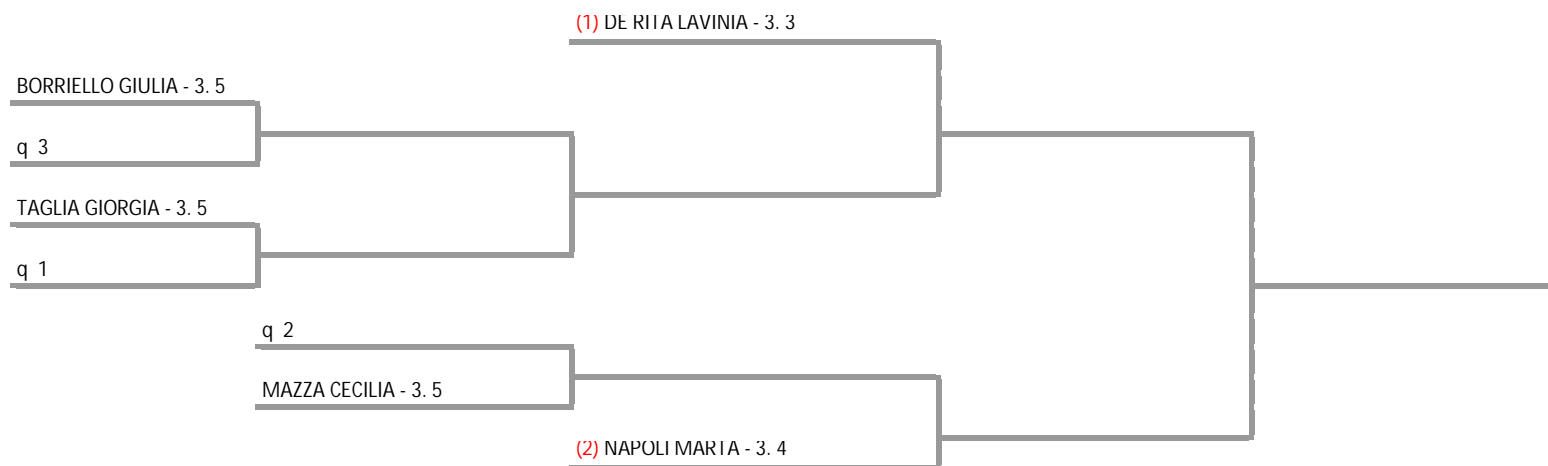

AS DILETTANTISTICA LE VOLPI - OCTOBER TENNIS
SINGOLARE FEMMINILE - TABELLONE FINALE

10/10/2013 - 27/10/2013 iscritti n° 8

Tabellone compilato il 16/10/2013 alle ore 12:39 e subito esposto
Il Giudice Arbitro: GAT2 SARA ACQUAVIVA

Federazione Italiana Tennis - Sistema Gestione Automatizzata Tornei - Copyright 2012 - Powered by Lexicon digital media

I tabelloni generati con il Sistema S.G.A.T. possono essere liberamente pubblicati e impaginati in altre forme mantenendo presente e inalterato questo disclaimer.
Tabellone Torneo by FIT - Sistema Gestione Automatizzata Tornei is licensed under a Creative Commons Attribuzione - Non commerciale - Condividi allo stesso modo 3.0 Italia License