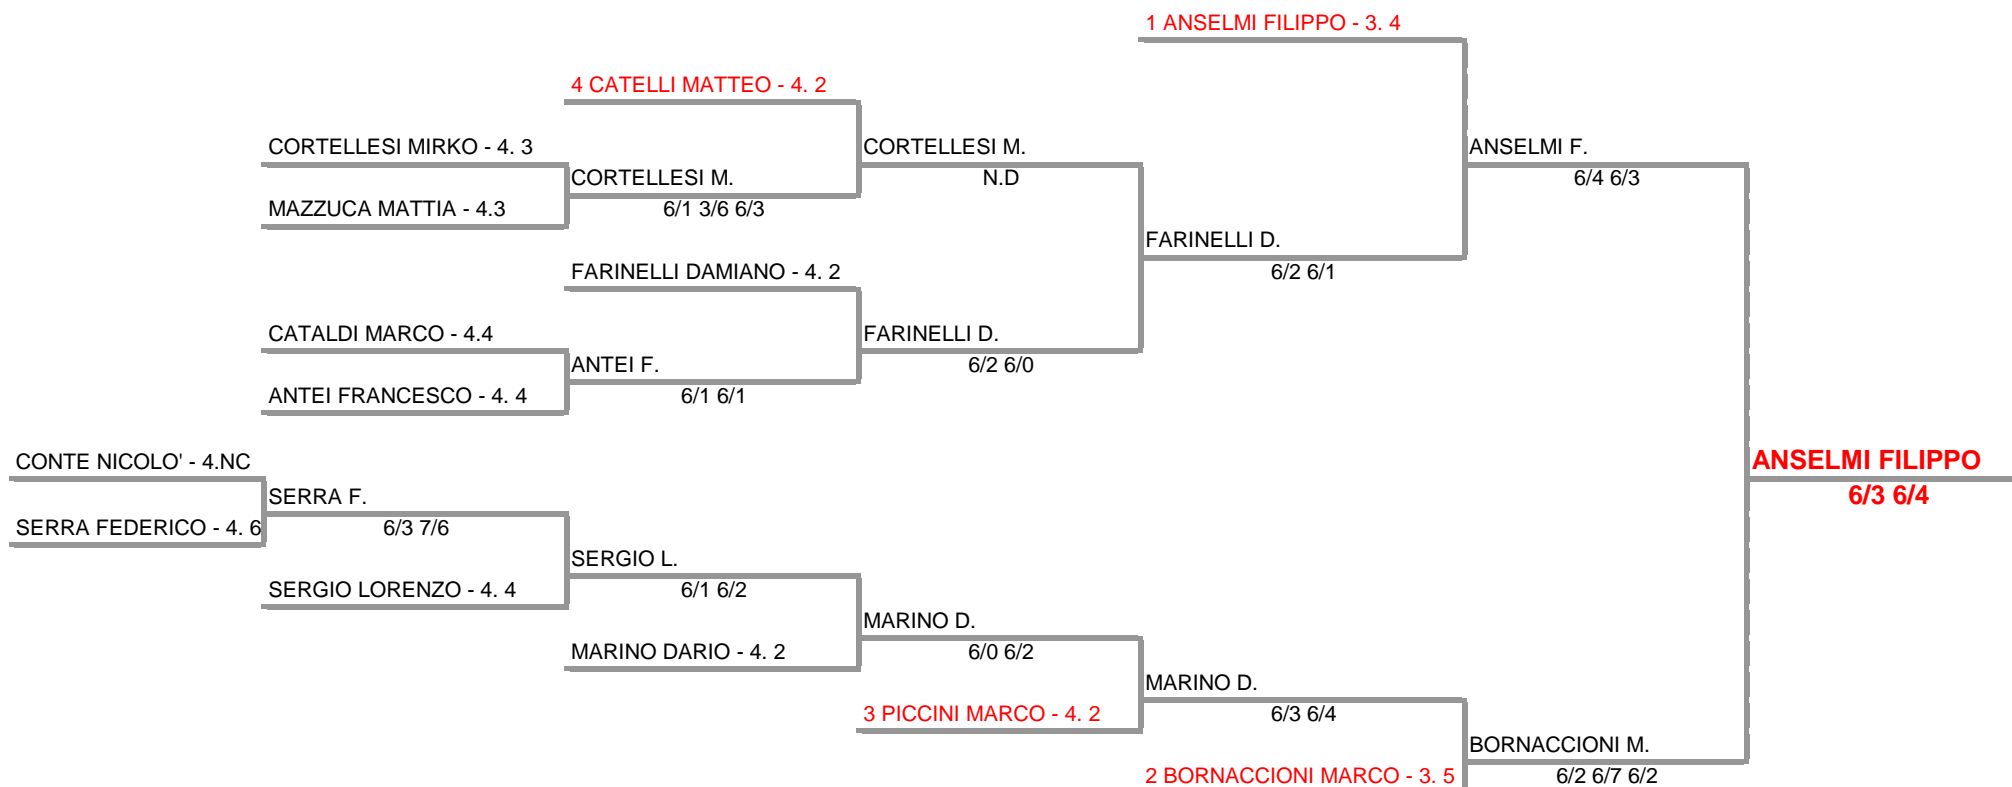

**ASD LE VOLPI - TORNEO DI NATALE
TORNEO MASCHILE - UNDER 18 MASCHILE**

14/12/2012 - 31/12/2012   iscritti n° 13

4 TESTE DI SERIE

Tabellone compilato il 28/12/2012 alle ore 15

Il Giudice Arbitro: GAT3 GIOVANNI CAPALBI:GAT 1 ENRICO VOLPI

Federazione Italiana Tennis - Sistema Gestione Automatizzata Tornei - Copyright 2012 - Powered by Lexicon digital media

I tabelloni generati con il Sistema S.G.A.T. possono essere liberamente pubblicati e impaginati in altre forme mantenendo presente e inalterato questo disclaimer.

Tabellone Torneo by FIT - Sistema Gestione Automatizzata Tornei is licensed under a Creative Commons Attribuzione - Non commerciale - Condividi allo stesso modo 3.0 Italia License