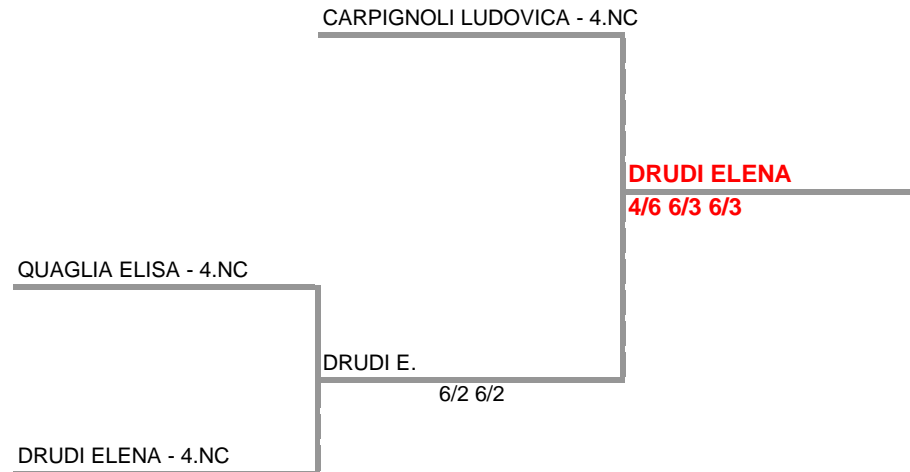

LE VOLPI ASS. SPORT. DILETT. - TORNEO DELLA BEFANA
CONCLUSIONE TAB INIZIALE - UNDER 14 FEMMINILE

29/12/2012 - 06/01/2013 iscritti n° 10

Tabellone esposto il 04/01/2013 alle ore 18
Il Giudice Arbitro: GAT3 GIOVANNI CAPALBI

Federazione Italiana Tennis - Sistema Gestione Automatizzata Tornei - Copyright 2012 - Powered by Lexicon digital media
I tabelloni generati con il Sistema S.G.A.T. possono essere liberamente pubblicati e impaginati in altre forme mantenendo presente e inalterato questo disclaimer.

Tabellone Torneo by FIT - Sistema Gestione Automatizzata Tornei is licensed under a Creative Commons Attribuzione - Non commerciale - Condividi allo stesso modo 3.0 Italia License