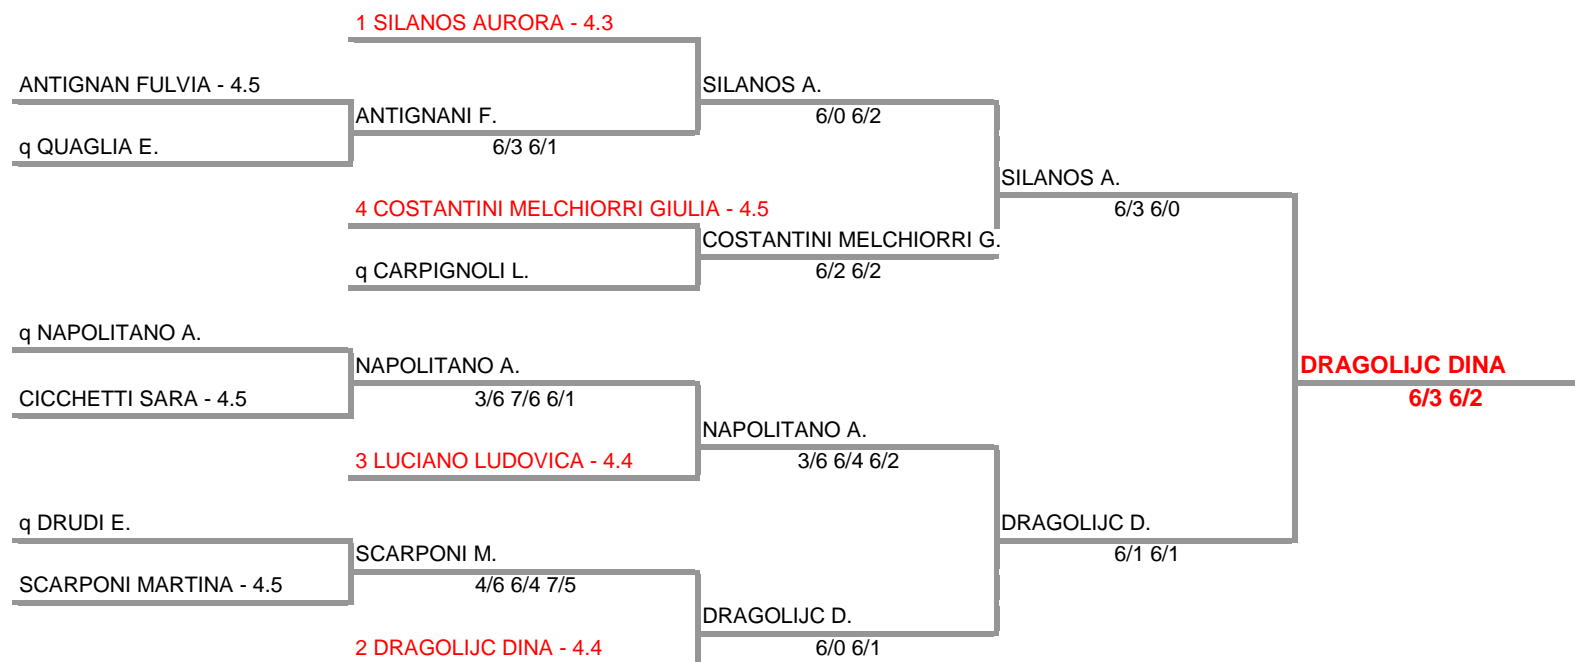

**LE VOLPI ASS. SPORT. DILETT. - TORNEO DELLA BEFANA
TORNEO FEMMINILE - TABELLONE FEMMINILE UNDER 14**

29/12/2012 - 06/01/2013 iscritti n° 11

4 TESTE DI SERIE

Tabellone esposto il 29/12/2012 alle ore 18

Il Giudice Arbitro: GAT3 GIOVANNI CAPALBI

Federazione Italiana Tennis - Sistema Gestione Automatizzata Tornei - Copyright 2012 - Powered by Lexicon digital media
I tabelloni generati con il Sistema S.G.A.T. possono essere liberamente pubblicati e impaginati in altre forme mantenendo presente e inalterato questo disclaimer.

Tabellone Torneo by FIT - Sistema Gestione Automatizzata Tornei is licensed under a Creative Commons Attribuzione - Non commerciale - Condividi allo stesso modo 3.0 Italia License