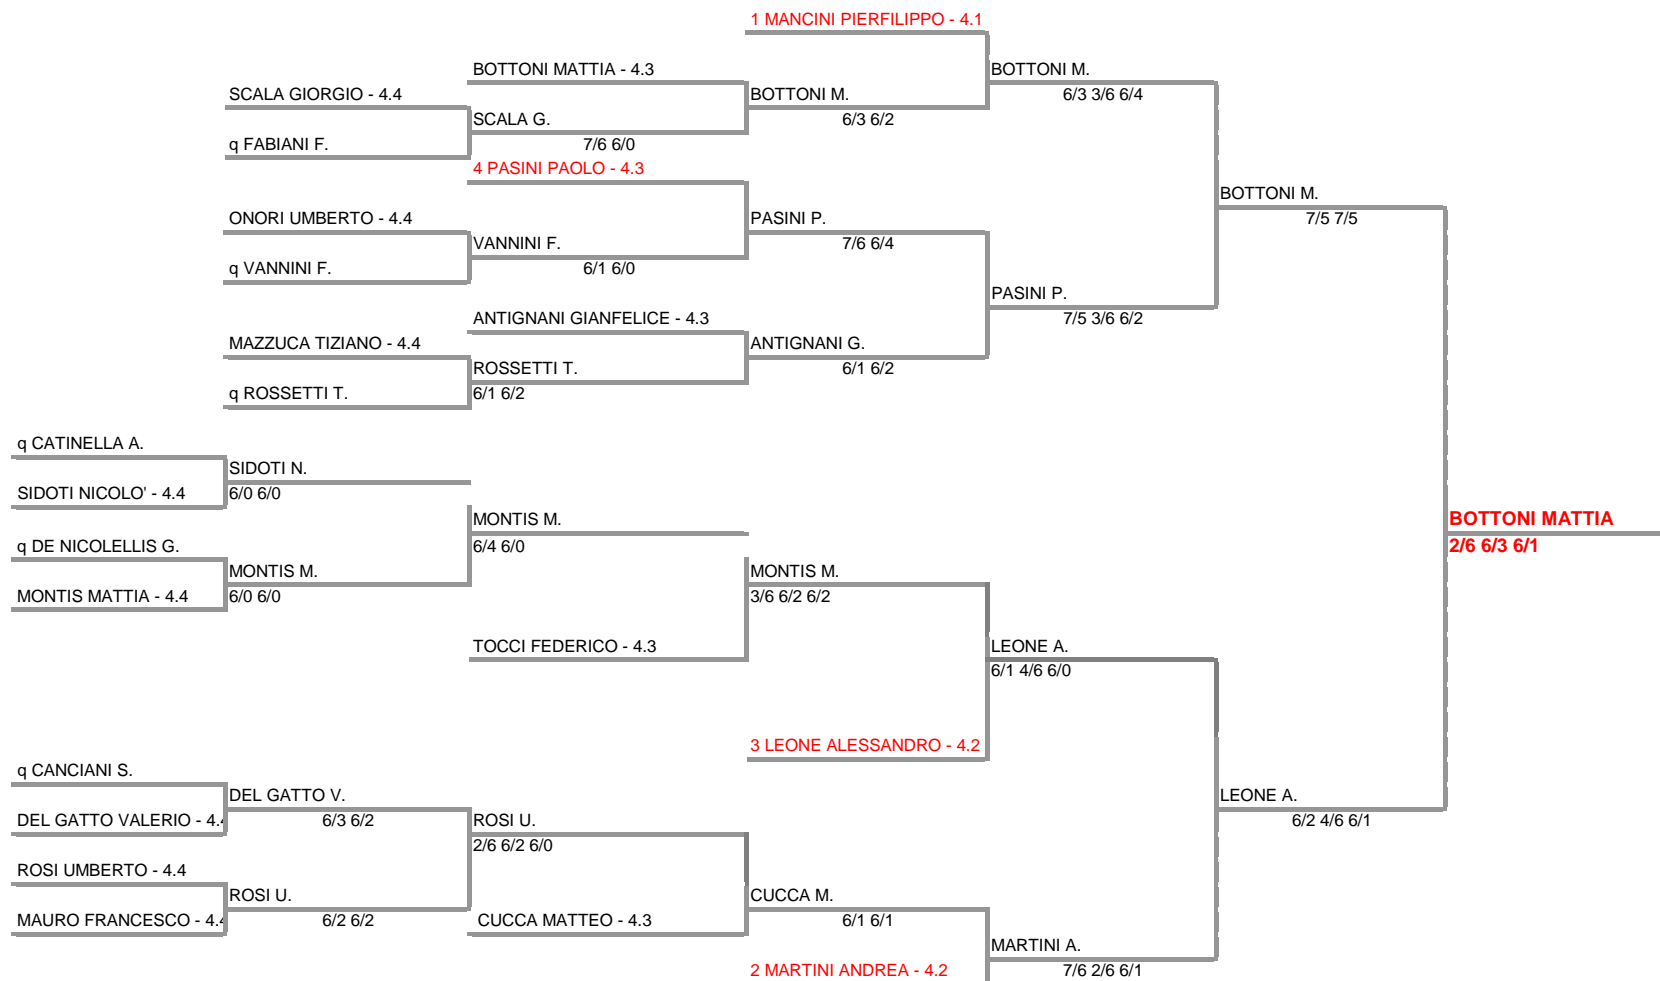

LE VOLPI ASS. SPORT. DILETT. - TORNEO DELLA BEFANA
TORNEO MASCHILE - TABELLONE MASCHILE UNDER 16

29/12/2012 - 06/01/2013 iscritti n° 22

4 TESTE DI SERIE

Tabellone modificato il 30/12/2012 alle ore 14

Il Giudice Arbitro: GAT3 GIOVANNI CAPALBI