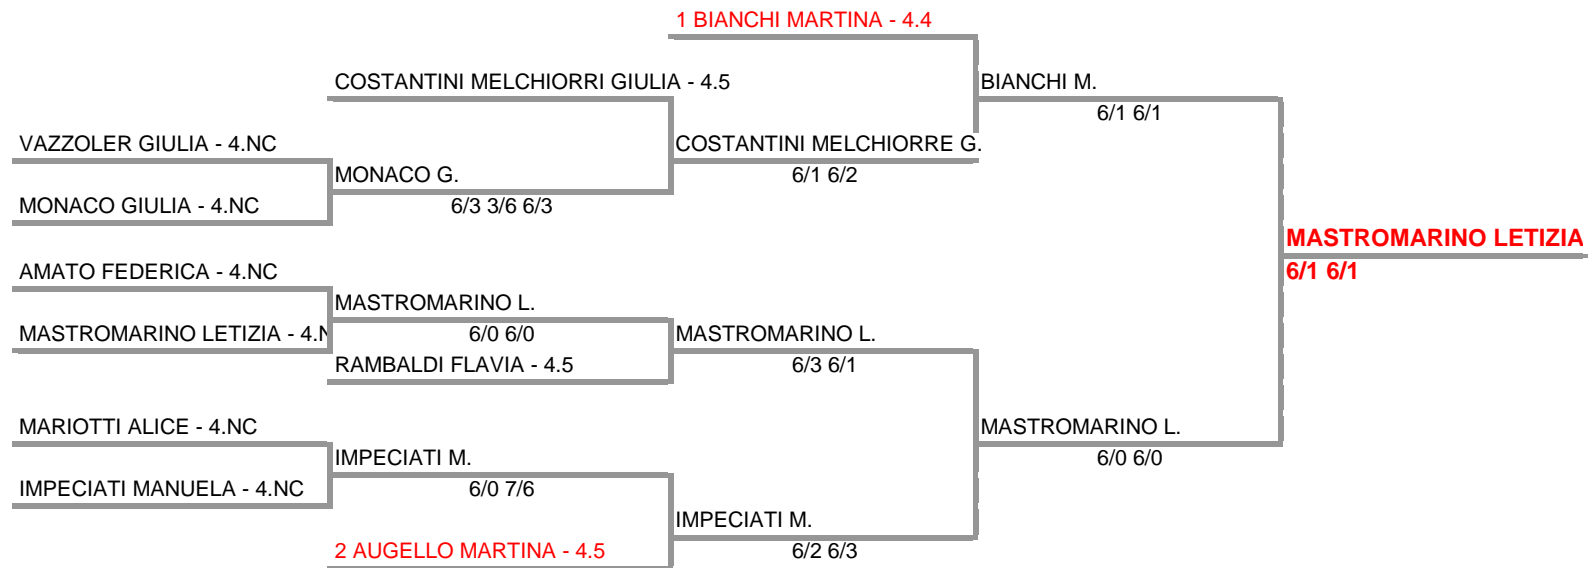

LE VOLPI ASS. SPORT. DILETT. - TORNEO DELLA BEFANA
TORNEO FEMMINILE - UNDER 12 FEMMINILE

29/12/2012 - 06/01/2013 iscritti n° 10

2 TESTE DI SERIE

Tabellone modificato il 29/12/2012 alle ore 24

Il Giudice Arbitro: GAT3 GIOVANNI CAPALBI

Federazione Italiana Tennis - Sistema Gestione Automatizzata Tornei - Copyright 2012 - Powered by Lexicon digital media

I tabelloni generati con il Sistema S.G.A.T. possono essere liberamente pubblicati e impaginati in altre forme mantenendo presente e inalterato questo disclaimer.

Tabellone Torneo by FIT - Sistema Gestione Automatizzata Tornei is licensed under a Creative Commons Attribuzione - Non commerciale - Condividi allo stesso modo 3.0 Italia License