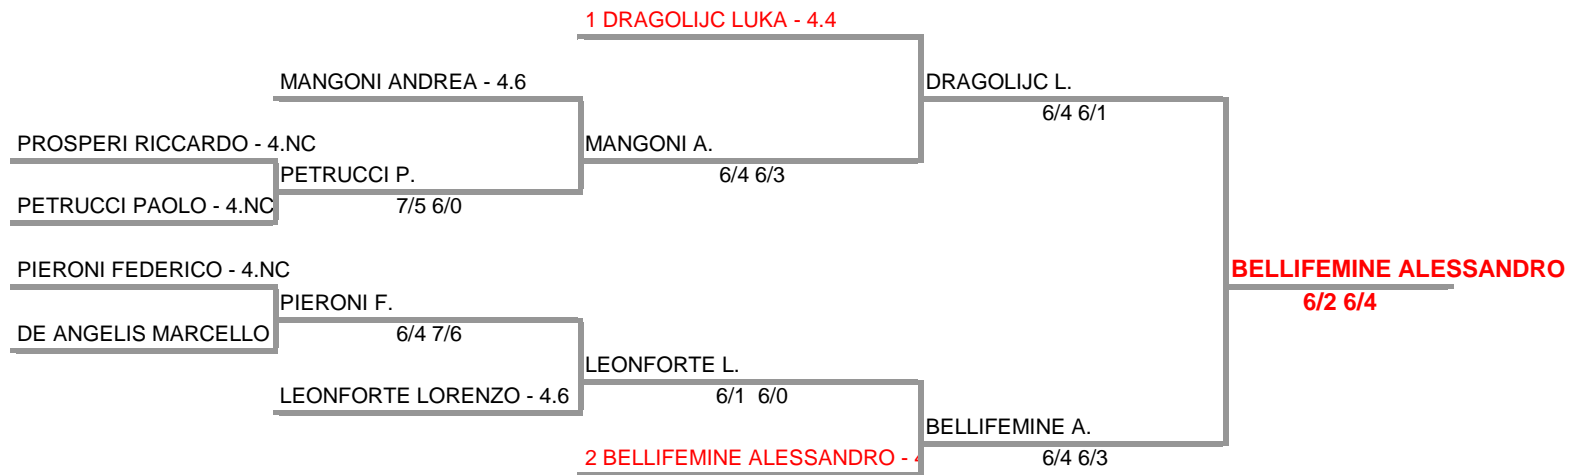

LE VOLPI ASS. SPORT. DILETT. - TORNEO DELLA BEFANA
TORNEO MASCHILE - UNDER 12 MASCHILE

29/12/2012 - 06/01/2013 iscritti n° 8

2 TESTE DI SERIE

Tabellone esposto il 29/12/2012 alle ore 17

Il Giudice Arbitro: GAT3 GIOVANNI CAPALBI

Federazione Italiana Tennis - Sistema Gestione Automatizzata Tornei - Copyright 2012 - Powered by Lexicon digital media
I tabelloni generati con il Sistema S.G.A.T. possono essere liberamente pubblicati e impaginati in altre forme mantenendo
presente e inalterato questo disclaimer.

Tabellone Torneo by FIT - Sistema Gestione Automatizzata Tornei is licensed under a Creative Commons Attribuzione - Non
commerciale - Condividi allo stesso modo 3.0 Italia License