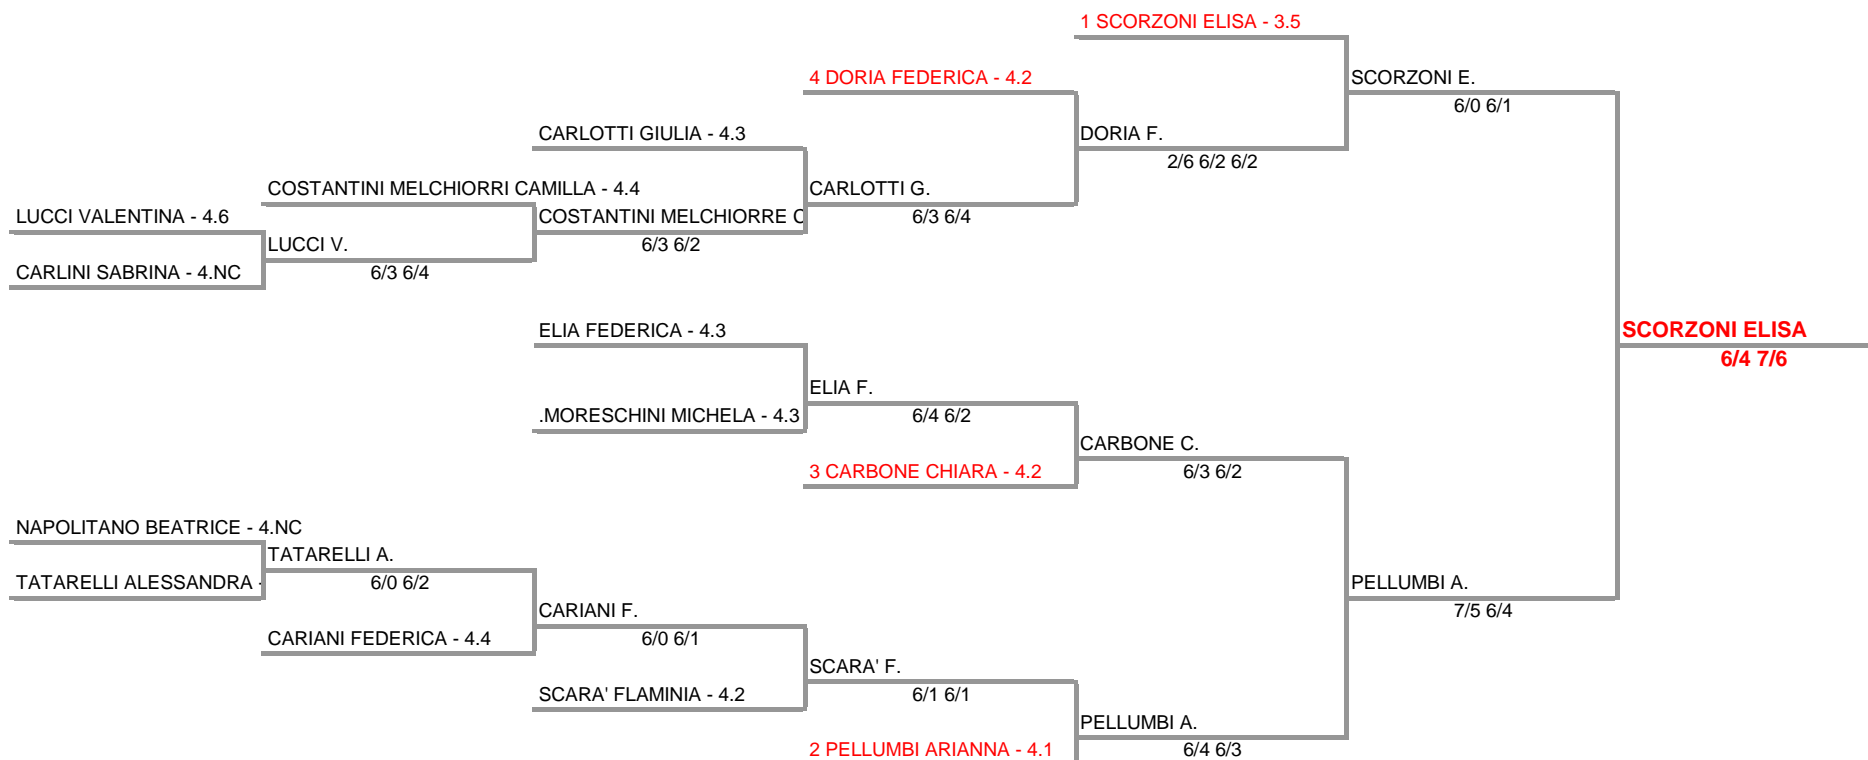

LE VOLPI ASS. SPORT. DILETT. - TORNEO DELLA BEFANA
TORNEO FEMMINILE - TABELLONE UNDER 16 FEMMINILE

29/12/2012 - 06/01/2013 iscritti n° 14

4 TESTE DI SERIE

Tabellone esposto il 29/12/2012 alle ore 18

Il Giudice Arbitro: GAT3 GIOVANNI CAPALBI