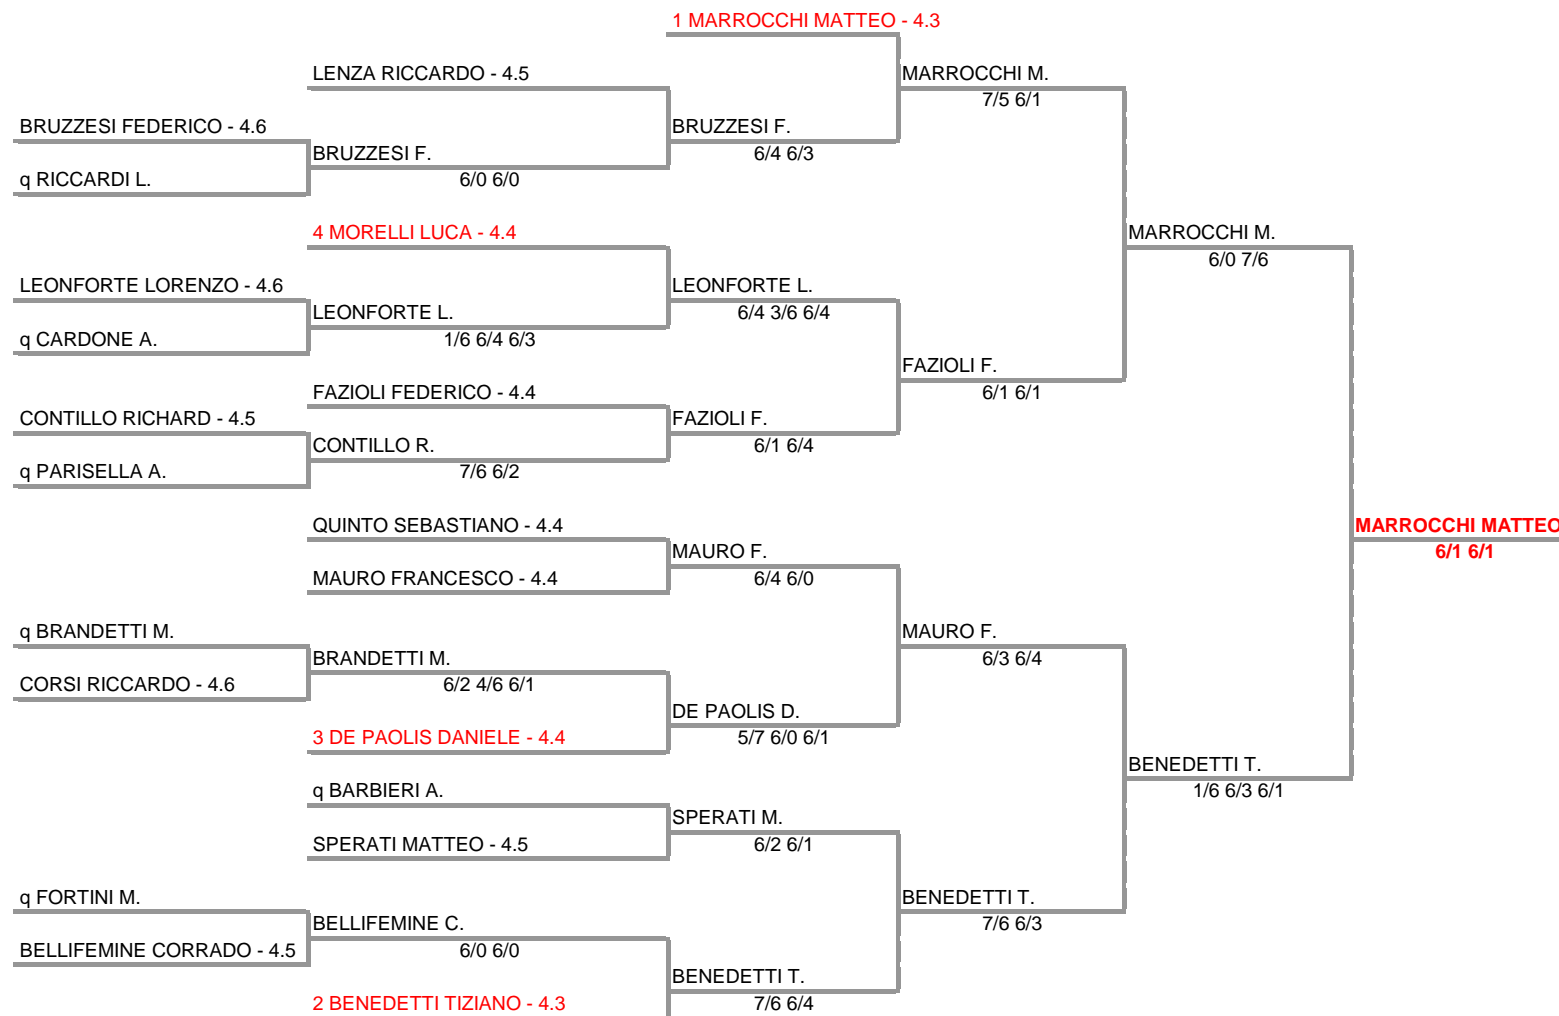

LE VOLPI ASS. SPORT. DILETT. - TORNEO DELLA BEFANA
TORNEO MASCHILE - TABELLONE MASCHILE FINALE UNDER 14

29/12/2012 - 06/01/2013 iscritti n° 10

4 TESTE DI SERIE

Tabellone esposto il 29/12/2012 alle ore 18
Il Giudice Arbitro: GAT3 GIOVANNI CAPALBI

Federazione Italiana Tennis - Sistema Gestione Automatizzata Tornei - Copyright 2012 - Powered by Lexicon digital media

I tabelloni generati con il Sistema S.G.A.T. possono essere liberamente pubblicati e impaginati in altre forme mantenendo presente e inalterato questo disclaimer.
Tabellone Torneo by FIT - Sistema Gestione Automatizzata Tornei is licensed under a Creative Commons Attribuzione - Non commerciale - Condividi allo stesso modo 3.0 Italia License